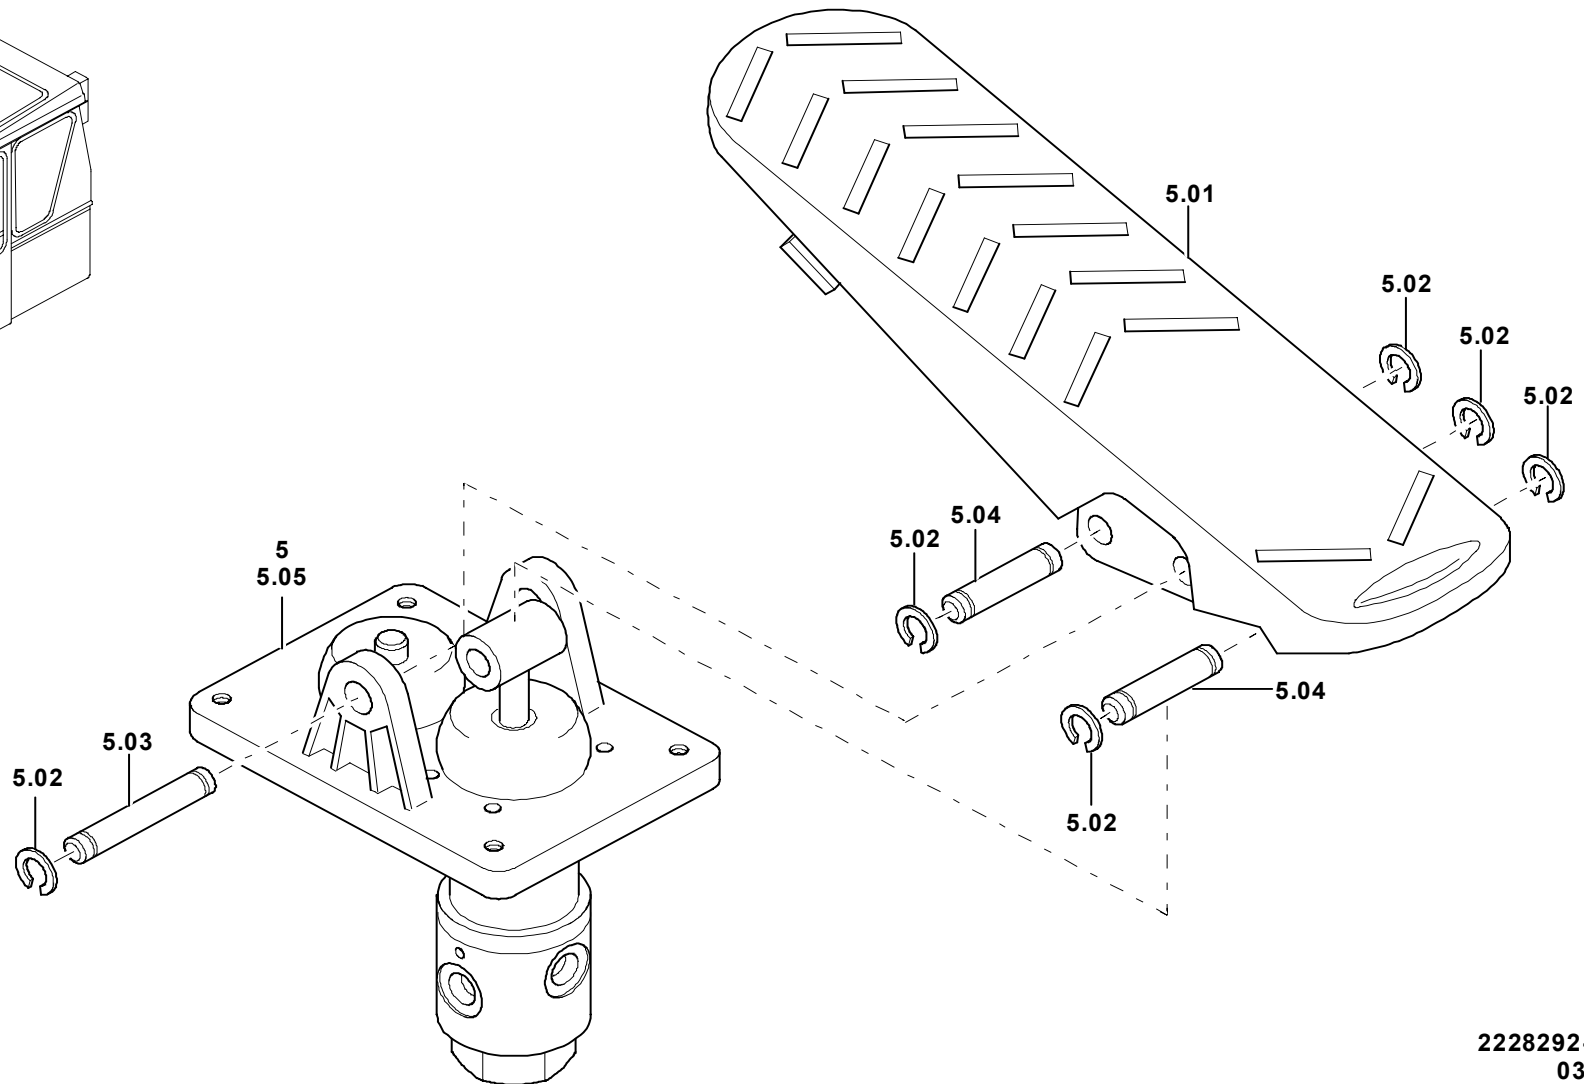

**GROVE**BREMSPEDAL  
BRAKE PEDALBILDTADEL  
PICTORIAL DISPLAYGMK 3050  
BE 630  
G 390

03.94

2228292-ETL A

1/1

2228292-A-BL01  
0394-3050